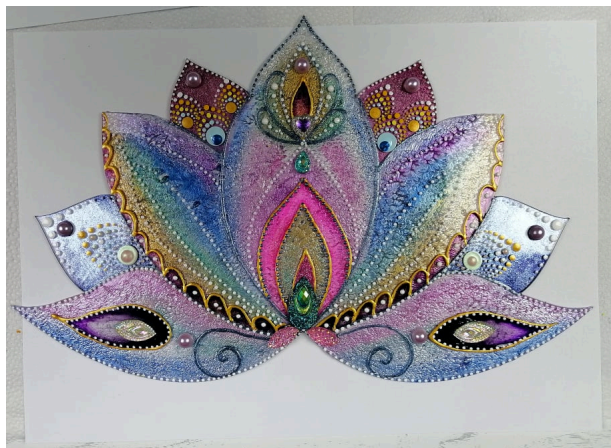

20 cm-es Lótusz plexi

2 mm vastag víztiszta plexi alap, mely üvegfestékkel és akrilfestékkel díszíthető. Használható ablakdíszként, vagy asztali díszként is, mivel jár hozzá talp is. Figyelem, a termék mindkét oldalán fóliázott, festeni a fóliák eltávolítása után lehet.

Értékelés: Még nincs értékelve

Ár

1350 Ft

1350 Ft

[Tegye fel kérdését a termék?](#)

Leírás

A lótuszforma tetején lyuk van, segítségével könnyedén ablakba vagy falra akasztható. Egyedi méretben is rendelhető.