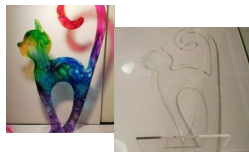

## 30 cm-es plexi Cirmi

2 mm vastag víztiszta plexi alap, mely üvegfestékkel és akrilfestékkel díszíthet?. Használható ablakdíszként, vagy asztali díszként is, mivel jár hozzá talp is. Figyelem, a termék mindkét oldalán fóliázott, festeni a fóliák eltávolítása után lehet.