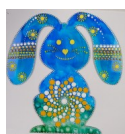

## 20 cm-es függ? nyuszi (plexi)

2 mm vastag víztiszta plexi alap, mely üvegfestékkel és akrilfestékkel díszíthet?. Használható ablakdíszként, vagy asztali díszként is, mivel jár hozzá talp is. Figyelem, a termék mindkét oldalán fóliázott, festeni a fóliák eltávolítása után lehet.

Egyéb plexi formák (cicák, kutyák) : 20 cm-es függő nyuszi (plexi)

---

Értékelés: Még nincs értékelve

Ár

1000 Ft

1000 Ft

[Tegy fel kérdését a termék?](#)

Leírás

A forma tetején lyuk van, segítségével könnyedén ablakba vagy falra akasztható.  
Egyedi méretben is rendelhető.