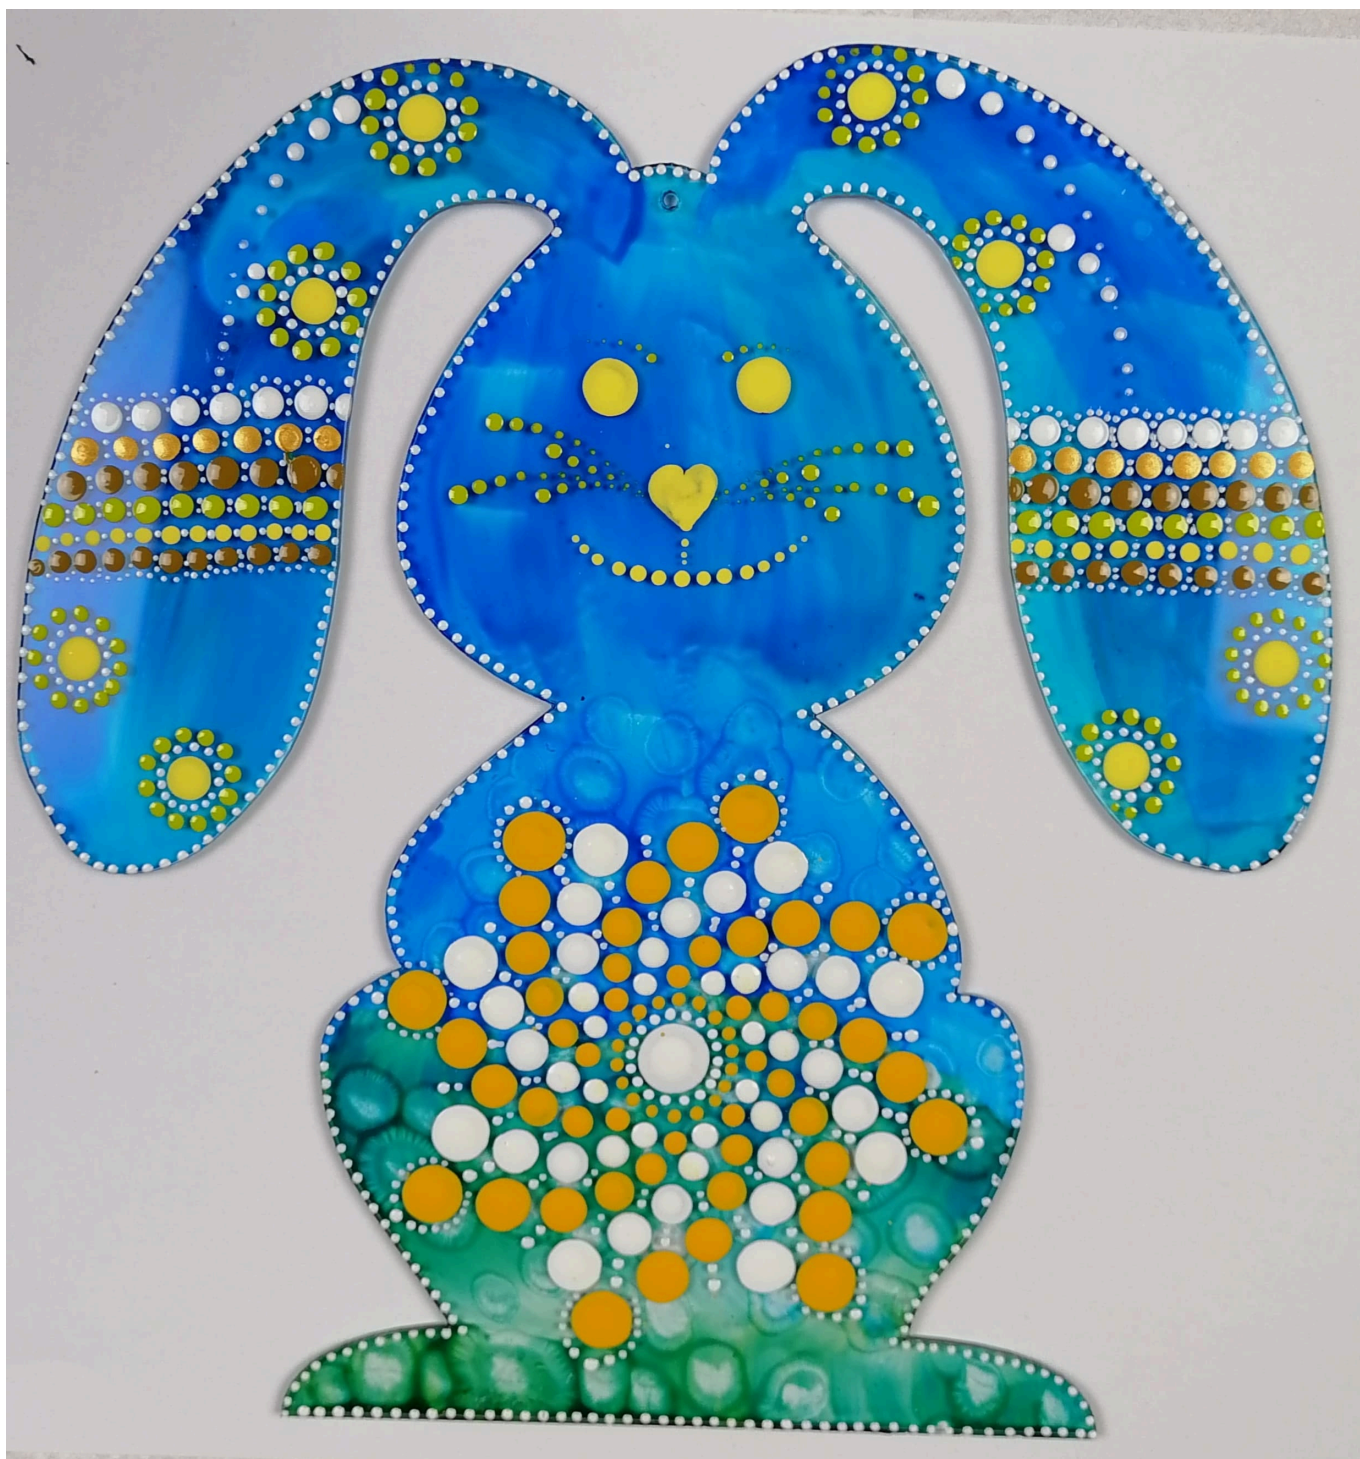

## 20 cm-es függ? nyuszi (plexi)

2 mm vastag víztiszta plexi alap, mely üvegfestékkel és akrilfestékkel díszíthet?. Használható ablakdíszként, vagy asztali díszként is, mivel jár hozzá talp is. Figyelem, a termék mindkét oldalán fóliázott, festeni a fóliák eltávolítása után lehet.

Egyéb plexi formák (cicák, kutyák) : 20 cm-es függő nyuszi (plexi)

---

Értékelés: Még nincs értékelve

Ár

1000 Ft

1000 Ft

[Tegy fel kérdését a termék?](#)

Leírás

A forma tetején lyuk van, segítségével könnyedén ablakba vagy falra akasztható.  
Egyedi méretben is rendelhető.