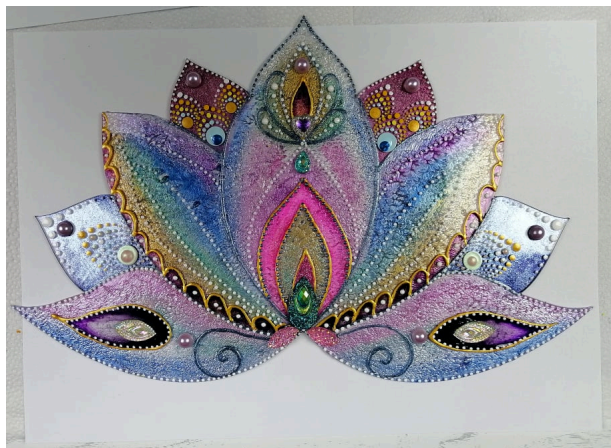

## 35 cm-es Lótusz plexi

2 mm vastag víztiszta plexi alap, mely üvegfestékkel és akrilfestékkel díszíthető. Használható ablakdíszként, vagy fali díszként is. Figyelem, a termék mindkét oldalán fóliázott, festeni a fóliák eltávolítása után lehet.

Értékelés: Még nincs értékelve

**Ár**

2500 Ft

2500 Ft

[Tegye fel kérdését a termékről!](#)

Leírás

A lótoszforma tetején lyuk van, segítségével könnyedén ablakba vagy falra akasztható. Egyedi méretben is rendelhető.