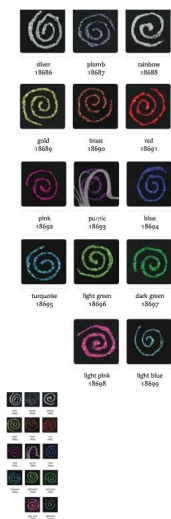

Sötétzöld szín? csillámtoll - 30 ml

Minden felületen alkalmazható csillámport tartalmazó toll. Használatáról lásd az alábbi videót:
<https://www.youtube.com/watch?v=iedWL0hyhmQ&t=42s>

Értékelés: Még nincs értékelve