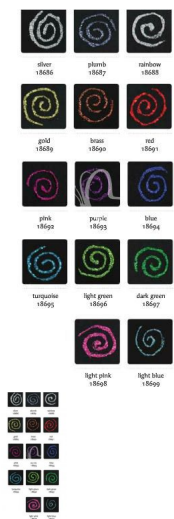

## Ezüst szín? csillámtoll - 30 ml

Minden felületen alkalmazható csillámport tartalmazó toll. Használatáról lásd az alábbi videót:  
<https://www.youtube.com/watch?v=iedWLOhyhmQ&t=42s>

Értékelés: Még nincs értékelve