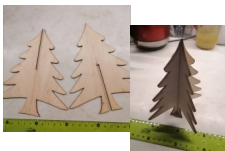

3D-s Fa fenyő 25 cm (egy másikba csúsztatható)

25 cm magas rétegelt nyírfa alaplóból kivágott fenyő, mely festhető, pontozható. A termék 2 részből áll, a két fenyő egymásba csúsztatható, így egy álló fenyőfát kapunk.

Értékelés: Még nincs értékelve

Ár

2500 Ft

Fa karácsonyi dekorációk: 3D-s Fa fenyő 25 cm (egymásba csúsztatható)

2500 Ft

[Tegye fel kérdését a termék?](#)