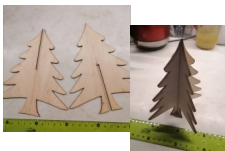

### 3D-s Fa fenyő 15 cm (egy másikba csúsztatható)

15 cm magas rétegelt nyírfa alaplóból kivágott fenyő, mely festhető, pontozható. A termék 2 részből áll, a két fenyő egymásba csúsztatható, így egy álló fenyőfát kapunk.

Értékelés: Még nincs értékelve

Ár

1500 Ft

Fa karácsonyi dekorációk: 3D-s Fa fenyő 15 cm (egyútsba csúsztható)

---

1500 Ft

[Tegye fel kérdését a termék?](#)