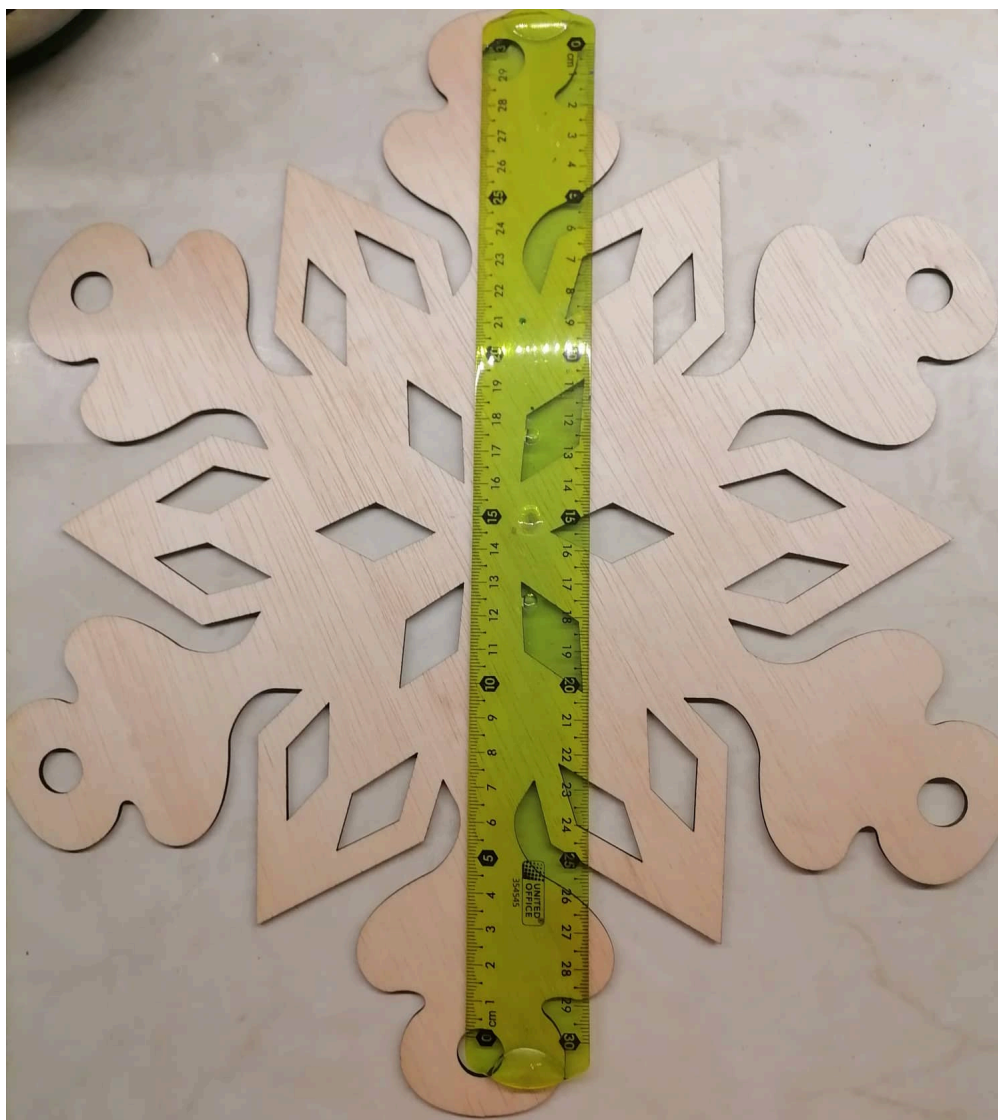

Hópihe - 33 cm-es

Hatalmas, 33 cm átmérőjű hópehely, mely festhető, pontozható, dekupázsolható. Tökéletes téli ajtódísz lehet belőle készíteni. Anyaga: rétegelt lemez.

Értékelés: Még nincs értékelve

Ár

1100 Ft