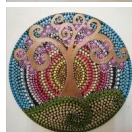

## Sokszín? kicsi Életfa 4

20 cm átmérőjű kör alapra készült ez az egyedi saját tervezésű pontfestett Életfa. 3 mm vastag rétegelt nyírfa lemezre festettem. A kép tetején lévő lyuk miatt könnyen falra rögzíthető.

### Leírás

Minden növényi ábrázolás közül az életfa, más néven világfa a legösszetettebb és legegységesebb jelentésű. Utal életre és halálra, az örök fejlődésre és növekedésre, a folytonos megújulásra. A mélylélektan a gyökér, törzs, korona hármását az ösztön-én, felettes-én kifejezéseként értelmezi. Az életfa hitvilágát a magyar népmesék írják: az ÚT, amelyen a mesehős az égbe, vagy az alvilágba jut."