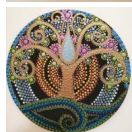

Sokszínű? kicsi Életfa 3

20 cm átmérőjű kör alapra készült ez az egyedi saját tervezésű pontfestett Életfa. 3 mm vastag rétegelt nyírfa lemezre festettem. A kép tetején lévő lyuk miatt könnyen falra rögzíthető.

Értékelés: Még nincs értékelve

Ár

11990 Ft

11990 Ft

[Tegye fel kérdését a termékhez!](#)

Leírás

Minden növényi ábrázolás közül az életfa, más néven világfa a legösszetettebb és legegységesebb jelentésű. Utal életre és halálra, az örök fejlődésre és növekedésre, a folytonos megújulásra. A mélylélektan a gyökér, törzs, korona hármását az ösztön-én, én, felettes-én kifejezéseként értelmezi. Az életfa hitvilágát a magyar népmesék írják: az ÚT, amelyen a mesehős az égbe, vagy az alvilágba jut."