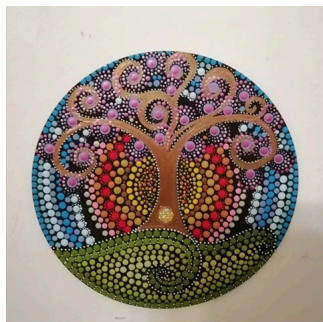

Sokszínű? kicsi Életfa 1

20 cm átmérőjű kör alapra készült ez az egyedi saját tervezésű pontfestett Életfa. 3 mm vastag rétegelt nyírfá lemezre festettem. A kép tetején lévő lyuk miatt könnyen falra rögzíthető.

Értékelés: Még nincs értékelve

Ár

9990 Ft

9990 Ft

[Tegy fel kérdését a termékhez!](#)

Leírás

Minden növényi ábrázolás közül az életfa, más néven világfa a legösszetettebb és legegységesebb jelentésű. Utal életre és halálra, az örök fejlődésre és növekedésre, a folytonos megújulásra. A mélylélektan a gyökér, törzs, korona hármását az ösztön-én, felettes-én kifejezéseként értelmezi. Az életfa hitvilágát a magyar népmesék írják: az ÚT, amelyen a mesehős az égbe, vagy az alvilágba jut."