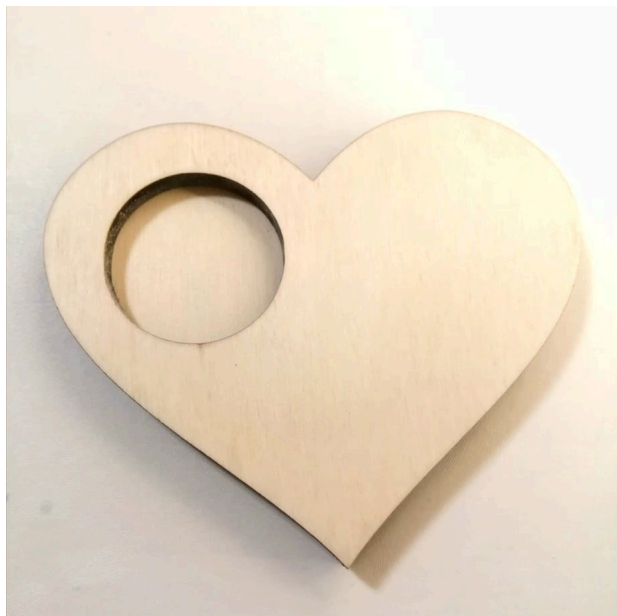

Szív Mécsestartó

Kb 10 cm átmérőjű és magasságú mécsestartó alap, mely egyéni módon díszíthető, hogy valóban egyedi ajándék legyen. Anyaga: rétegelt nyírfa lemez. Két darabból áll, mely festés után összeragasztható